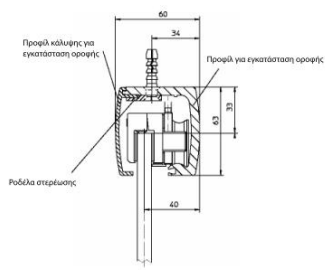

GEZE γυάλινη πόρτα συρόμενη Levolan

Levolan 150 σε 3 τύπους. Σετ σε φυσικό χρώμα αλουμινίου(EV1):

1. Σετ Levolan για τοποθέτηση στην οροφή

2. Σετ Levolan για τοποθέτηση σε τοίχο

3. Σετ Levolan για τοποθέτηση σε οροφή με σταθερό

Χαρακτηριστικά Προϊόντος :

- Υψος ράγας - οδηγού μόλις 63 mm
- Οι σιαγόνες σύσφιξης καθιστούν δυνατή την εγκατάσταση γυάλινων στοιχείων χωρίς επεξεργασία του γυαλιού
- Το τζάμι στηρίζεται απευθείας στο οδηγό κατά συνέπεια, τα εξαρτήματα ανάρτησης είναι αόρατα, ενώ είναι περιπτή η πρόσθετη τοποθέτηση επένδυσης.
- Τα υψηλής ποιότητας ρουλεμάν και ο μηχανισμός κύλισης που δεν χρειάζεται συντήρηση εξασφαλίζουν την ευκινησία και την αθόρυβη κίνηση των γυάλινων στοιχείων με περιορισμένη άσκηση δύναμης.

Τομέας εφαρμογής :

- Για γυάλινα στοιχεία ESG 8,10 και 12 mm βάρους έως 150kg
- Για μονόφυλλες ή δίφυλλες εγκαταστάσεις, καθώς και με συγχρονισμένη λειτουργία
- Με ή χωρίς σταθερό φύλλο
- Για εγκατάσταση τοίχου ή οροφής
- Η εγκατάσταση είναι δυνατή ακόμη και σε περιορισμένο χώρο.