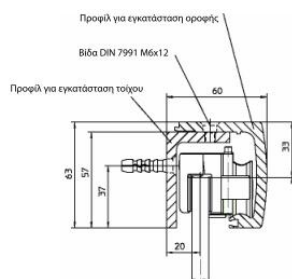

GEZE γυάλινη πόρτα συρόμενη Levolan

Levolan 150 σε 3 τύπους. Σετ σε φυσικό χρώμα αλουμινίου(EV1):

1. Σετ Levolan για τοποθέτηση στην οροφή

2. Σετ Levolan για τοποθέτηση σε τοίχο

3. Σετ Levolan για τοποθέτηση σε οροφή με σταθερό

Χαρακτηριστικά Προϊόντος :

- Υψος ράγας - οδηγού μόλις 63 mm
- Οι σιαγόνες σύσφιξης καθιστούν δυνατή την εγκατάσταση γυάλινων στοιχείων χωρίς επεξεργασία του γυαλιού
- Το τζάμι στηρίζεται απευθείας στο οδηγό κατά συνέπεια, τα εξαρτήματα ανάρτησης είναι αόρατα, ενώ είναι περιπτή η πρόσθετη τοποθέτηση επένδυσης.
- Τα υψηλής ποιότητας ρουλεμάν και ο μηχανισμός κύλισης που δεν χρειάζεται συντήρηση εξασφαλίζουν την ευκινησία και την αθόρυβη κίνηση των γυάλινων στοιχείων με περιορισμένη άσκηση δύναμης.

Τομέας εφαρμογής :

- Για γυάλινα στοιχεία ESG 8,10 και 12 mm βάρους έως 150kg
- Για μονόφυλλες ή δίφυλλες εγκαταστάσεις, καθώς και με συγχρονισμένη λειτουργία
- Με ή χωρίς σταθερό φύλλο
- Για εγκατάσταση τοίχου ή οροφής
- Η εγκατάσταση είναι δυνατή ακόμη και σε περιορισμένο χώρο.