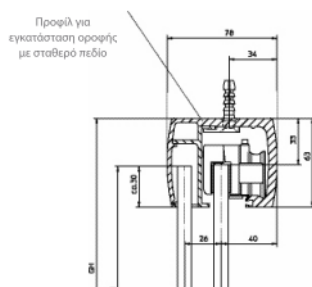

GEZE γυάλινη πόρτα συρόμενη Levolan

Levolan 150 σε 3 τύπους. Σετ σε φυσικό χρώμα αλουμινίου(EV1):

1. Σετ Levolan για τοποθέτηση στην οροφή

2. Σετ Levolan για τοποθέτηση σε τοίχο

3. Σετ Levolan για τοποθέτηση σε οροφή με σταθερό

Χαρακτηριστικά Προϊόντος :

- Υψος ράγας - οδηγού μόλις 63 mm
- Οι σιαγόνες σύσφιξης καθιστούν δυνατή την εγκατάσταση γυάλινων στοιχείων χωρίς επεξεργασία του γυαλιού
- Το τζάμι στηρίζεται απευθείας στο οδηγό κατά συνέπεια, τα εξαρτήματα ανάρτησης είναι αόρατα, ενώ είναι περιπτή η πρόσθετη τοποθέτηση επένδυσης.
- Τα υψηλής ποιότητας ρουλεμάν και ο μηχανισμός κύλισης που δεν χρειάζεται συντήρηση εξασφαλίζουν την ευκινησία και την αθόρυβη κίνηση των γυάλινων στοιχείων με περιορισμένη άσκηση δύναμης.

Τομέας εφαρμογής :

- Για γυάλινα στοιχεία ESG 8,10 και 12 mm βάρους έως 150kg
- Για μονόφυλλες ή δίφυλλες εγκαταστάσεις, καθώς και με συγχρονισμένη λειτουργία
- Με ή χωρίς σταθερό φύλλο
- Για εγκατάσταση τοίχου ή οροφής
- Η εγκατάσταση είναι δυνατή ακόμη και σε περιορισμένο χώρο.